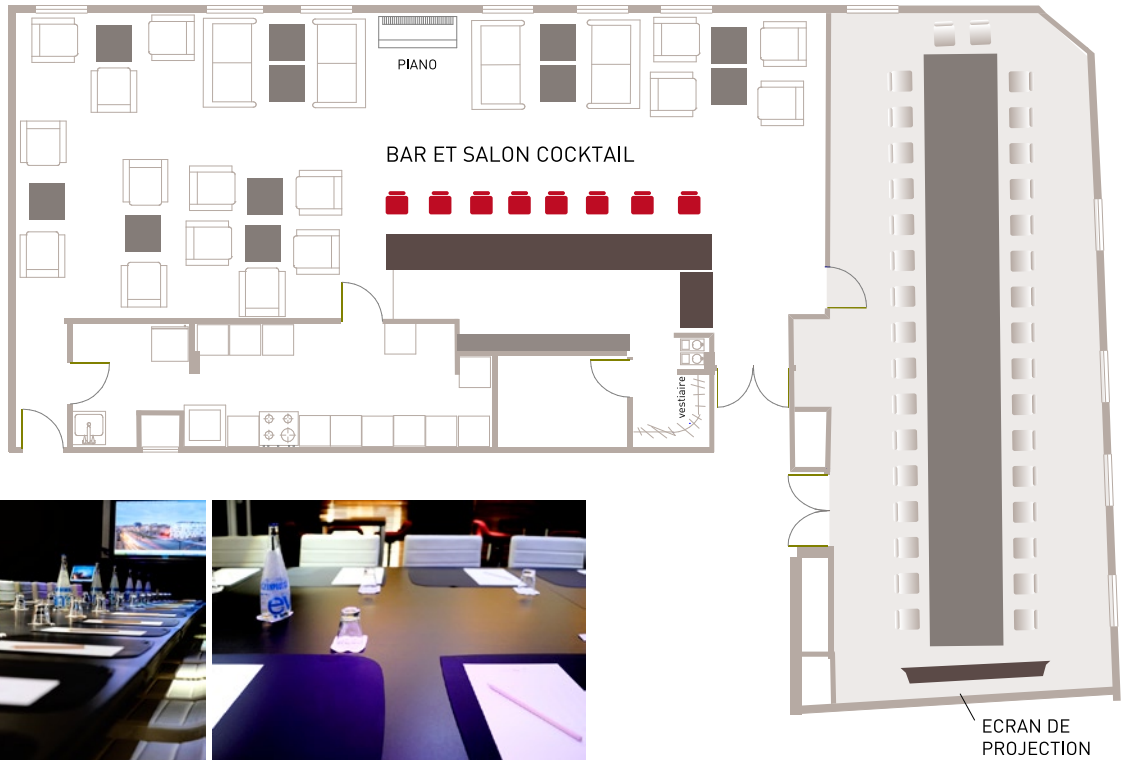

1 2 3 4 5 6
7 8 9 10 11 12 13
14 15 16 17 18 19 20
21 22 23 24 25 26 27
28 29 30

1 2 3 4
5 6 7 8 9 10 11
12 13 14 15 16 17 18
19 20 21 22 23 24 25
26 27 28 29 30 31

SEEKO
***HOTEL

BIENVENUE DANS NOS SALONS D'AFFAIRE

Cocktails et soirées "sur-mesure"

jusqu'à 120 convives.

Réunions et séminaires

jusqu'à 90 personnes.

Design et chaleureux, nos espaces de réception sont à l'image du Seeko'o hôtel.

A l'écoute de vos projets, nous les étudions avec vous dans leurs moindres détails.

Pour tout renseignement ou devis merci de bien vouloir nous contacter par téléphone au +33 (05) 56 39 07 07 ou par mail : contact@seekoo-hotel.com

	41 m ²	30 m ²	71 m ²	160 m ²
	Salon 1	Salon 2	1+2	+Seeko'o Bar
Table rectangulaire ou en U	18 p.	14 p.	34 p.	
Théâtre	40 p.	32 p.	88 p.	
Cocktail				120 p.

→ Eclairage naturel

seekoo
HOTEL

CONFIGURATION RÉUNION

18/20 PERSONNES Salon 1
 +14/16 PERSONNES Salon 2

80/90 PERSONNES
 CONFIGURATION THÉÂTRE

CONFIGURATION
RÉUNION, SÉMINAIRE

36/38 PERSONNES

seekoo 
**** HOTEL