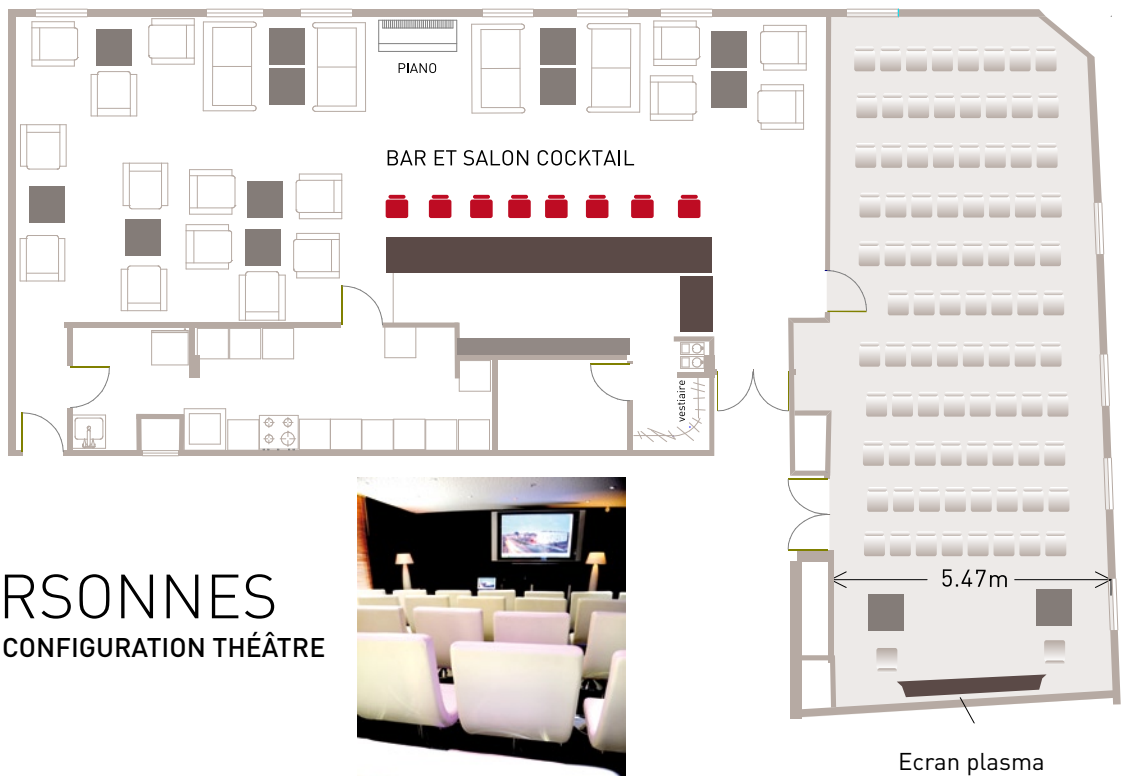

1 2 3 4 5 6
7 8 9 10 11 12 13
14 15 16 17 18 19 20
21 22 23 24 25 26 27
28 29 30

1 2 3 4
5 6 7 8 9 10 11
12 13 14 15 16 17 18
19 20 21 22 23 24 25
26 27 28 29 30 31

SEEKO
***HOTEL

BIENVENUE DANS NOS SALONS D'AFFAIRE

Cocktails et soirées "sur-mesure"

jusqu'à 120 convives.

Réunions et séminaires

jusqu'à 90 personnes.

Design et chaleureux, nos espaces de réception sont à l'image du Seeko'o hôtel.

A l'écoute de vos projets, nous les étudions avec vous dans leurs moindres détails.

Pour tout renseignement ou devis merci de bien vouloir nous contacter par téléphone au +33 (05) 56 39 07 07 ou par mail : contact@seekoo-hotel.com

	41 m ²	30 m ²	71 m ²	160 m ²
	Salon 1	Salon 2	1+2	+Seeko'o Bar
Table rectangulaire ou en U	18 p.	14 p.	34 p.	
Théâtre	40 p.	32 p.	88 p.	
Cocktail				120 p.

→ Eclairage naturel

seekoo
HOTEL

CONFIGURATION RÉUNION

18/20 PERSONNES Salon 1
 +14/16 PERSONNES Salon 2

80/90 PERSONNES
 CONFIGURATION THÉÂTRE

CONFIGURATION
RÉUNION, SÉMINAIRE

36/38 PERSONNES

seekoo 
**** HOTEL