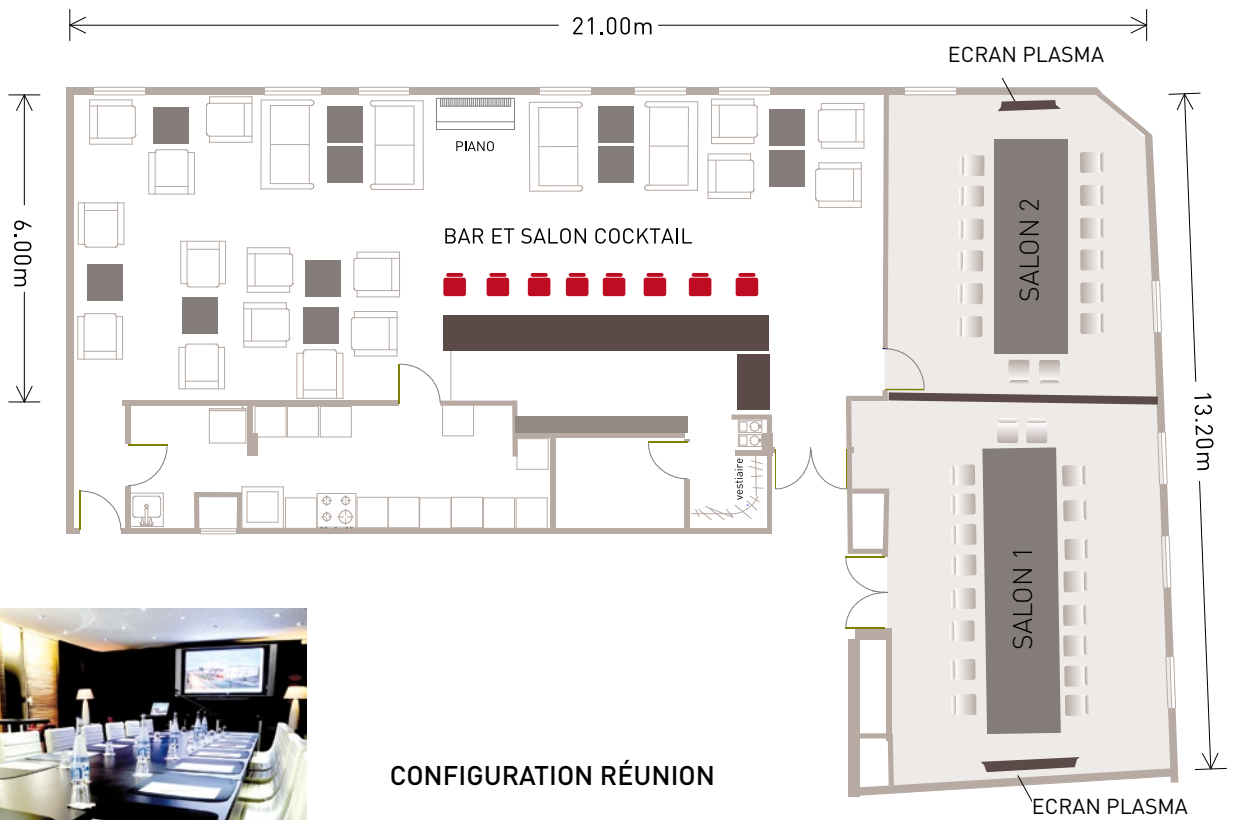

Cocktails et soirées "sur-mesure"

jusqu'à 120 convives.

Réunions et séminaires

jusqu'à 90 personnes.

Design et chaleureux, nos espaces de réception sont à l'image du Seeko'o hôtel.

A l'écoute de vos projets, nous les étudions avec vous dans leurs moindres détails.

Pour tout renseignement ou devis merci de bien vouloir nous contacter par téléphone au +33 (05) 56 39 07 07 ou par mail : contact@seekoo-hotel.com

	41 m ²	30 m ²	71 m ²	160 m ²
	Salon 1	Salon 2	1+2	+Seeko'o Bar
Table rectangulaire ou en U	18 p.	14 p.	34 p.	
Théâtre	40 p.	32 p.	88 p.	
Cocktail				120 p.

→ Eclairage naturel

seekoo
HOTEL

CONFIGURATION RÉUNION

18/20 PERSONNES Salon 1
 +14/16 PERSONNES Salon 2

80/90 PERSONNES
 CONFIGURATION THÉÂTRE

CONFIGURATION
RÉUNION, SÉMINAIRE

36/38 PERSONNES

seekoo 
**** HOTEL